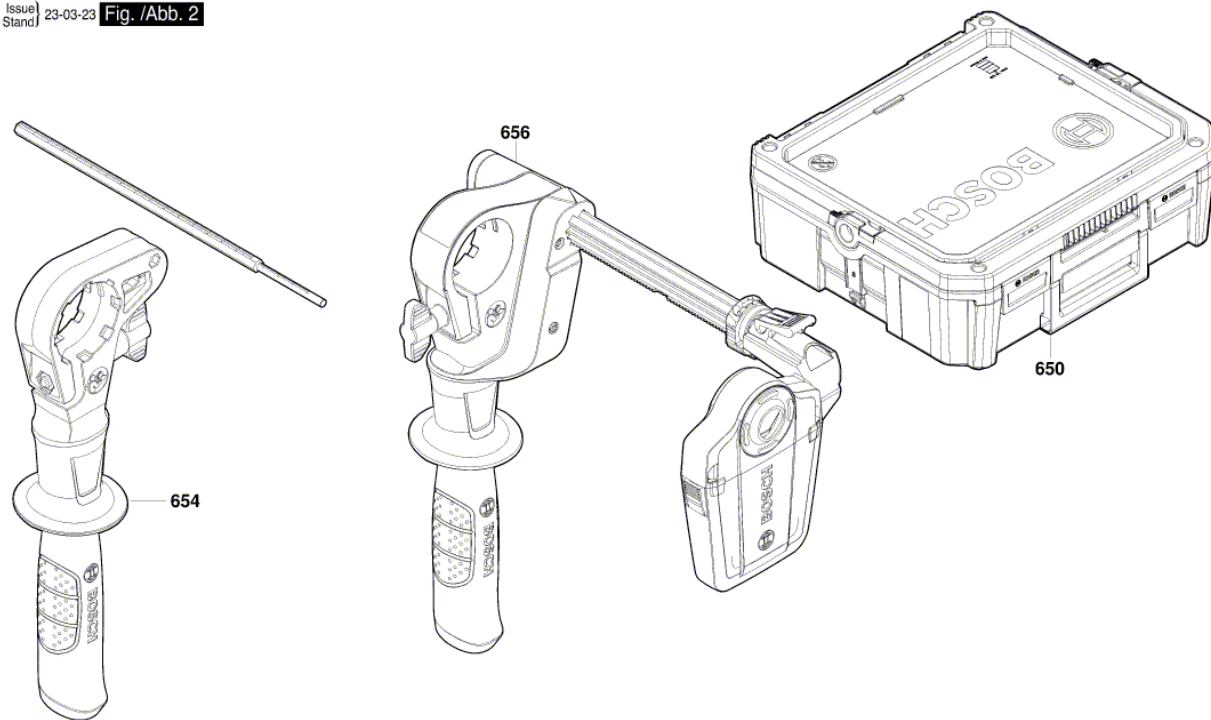

Изображение - модел - Е

3 603 A31 000
Issue/
Stand/ 23-03-23 Fig. /Abb. 2

Списък на резервните части

Артикул	Каталожен номер	Описание	Изображение
1	1 605 108 2C4	КОРПУС	1
2	2 609 005 073	СТАТОР 220-240V	1
3	2 609 007 819	КОТВА	1
4	2 609 007 834	ПУСКОВ КЛЮЧ	1
6	2 609 006 376	НАКРАЙНИК ЗА КАБЕЛ Ø6,4-Ø7,2x76 MM	1
9	1 601 11C 0PF	ТАБЕЛКА UniversallImpact 700	1
9	1 601 11C 1VZ	ТАБЕЛКА PSB Universal	1
9	1 601 11C 1W1	ТАБЕЛКА UniversallImpact 7000	1
9	1 601 11C 1W2	ТАБЕЛКА UniversallImpact 6700	1
9	1 601 11C 1W3	ТАБЕЛКА UniversallImpact 790	1
9	1 601 11C 28U	ТАБЕЛКА Universalimpact 7500	1
16	1 600 A00 B66	ЧЕТКОДЪРЖАЧ	1
17	1 600 A00 4KK	Отклоняващ елемент	1
19	2 603 490 022	ВИНТ 4x16	1
20	2 910 611 002	ЦИЛИНДРИЧЕН БОЛТ DIN 7981-ST2,2x9,5-С-Н	1
31	1 600 A00 D25	РЕВЕРС	1
34	1 600 A00 4SA	ЛАГЕРЕН МОСТ	1
39	1 600 A02 A90	ПАТРОННИК	1
41	2 604 616 006	ПРИТИСКАЩА ПРУЖИНА	1
43	1 600 A00 MW7	БУТОН	1
44	2 609 003 176	ПРУЖИНА	1
45	1 600 A00 DC0	РЕВЕРС	1
805	1 607 000 387	ЗАХРАНВАЩ КАБЕЛ CN 2,65m 2 x 0,75mm H05 W-F	1
808	1 601 11A 4XC	ТАБЕЛКА	1
810	2 609 003 994	ЧЕТКИ-КОМПЛЕКТ 220-240V	1
836	1 600 A01 1K9	ВРЕТЕНО	1
650	1 600 A01 3NM	КУФАР S	2
654	1 602 025 08W	ДОПЪЛНИТЕЛНА ДРЪЖКА	2
656	1 600 A00 AR8	ПРИСТАВКА ЗА ПРОБИВАНЕ	2