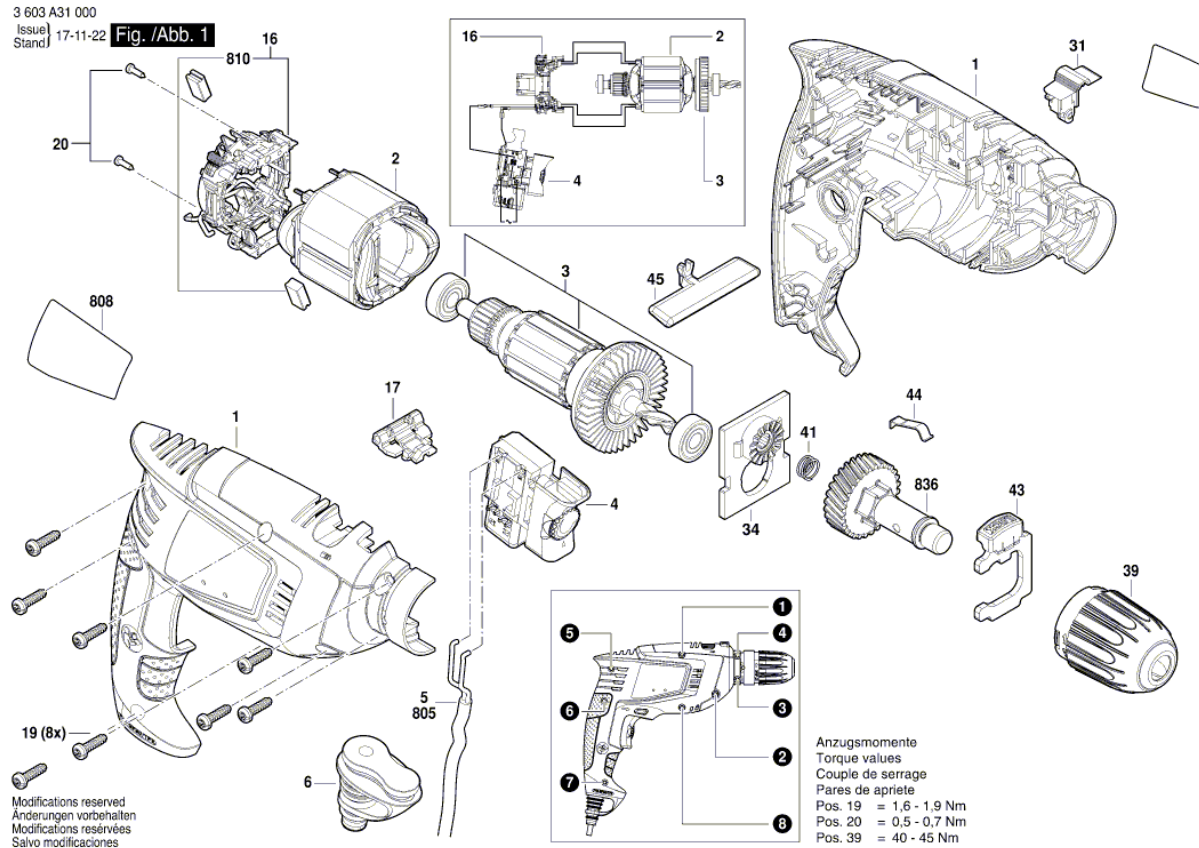

Изображение - модел - E

Изображение - модел - Е

3 603 A31 000
Issue/
Stand/ 23-03-23 Fig. /Abb. 2

Modifications reserved
Änderungen vorbehalten
Modifications réservées
Salvo modificaciones

Списък на резервните части

Артикул	Каталожен номер	Описание	Изображение
1	1 605 108 2C4	КОРПУС	1
2	2 609 005 073	СТАТОР 220-240V	1
3	2 609 007 819	КОТВА	1
4	2 609 007 834	ПУСКОВ КЛЮЧ	1
6	2 609 006 376	НАКРАЙНИК ЗА КАБЕЛ Ø6,4-Ø7,2x76 MM	1
9	1 601 11C 0PF	ТАБЕЛКА UniversallImpact 700	1
9	1 601 11C 1VZ	ТАБЕЛКА PSB Universal	1
9	1 601 11C 1W1	ТАБЕЛКА UniversallImpact 7000	1
9	1 601 11C 1W2	ТАБЕЛКА UniversallImpact 6700	1
9	1 601 11C 1W3	ТАБЕЛКА UniversallImpact 790	1
9	1 601 11C 28U	ТАБЕЛКА Universalimpact 7500	1
16	1 600 A00 B66	ЧЕТКОДЪРЖАЧ	1
17	1 600 A00 4KK	Отклоняващ елемент	1
19	2 603 490 022	ВИНТ 4x16	1
20	2 910 611 002	ЦИЛИНДРИЧЕН БОЛТ DIN 7981-ST2,2x9,5-С-Н	1
31	1 600 A00 D25	РЕВЕРС	1
34	1 600 A00 4SA	ЛАГЕРЕН МОСТ	1
39	1 600 A02 A90	ПАТРОННИК	1
41	2 604 616 006	ПРИТИСКАЩА ПРУЖИНА	1
43	1 600 A00 MW7	БУТОН	1
44	2 609 003 176	ПРУЖИНА	1
45	1 600 A00 DC0	РЕВЕРС	1
805	1 607 000 387	ЗАХРАНВАЩ КАБЕЛ CN 2,65m 2 x 0,75mm H05 W-F	1
808	1 601 11A 4XC	ТАБЕЛКА	1
810	2 609 003 994	ЧЕТКИ-КОМПЛЕКТ 220-240V	1
836	1 600 A01 1K9	ВРЕТЕНО	1
650	1 600 A01 3NM	КУФАР S	2
654	1 602 025 08W	ДОПЪЛНИТЕЛНА ДРЪЖКА	2
656	1 600 A00 AR8	ПРИСТАВКА ЗА ПРОБИВАНЕ	2